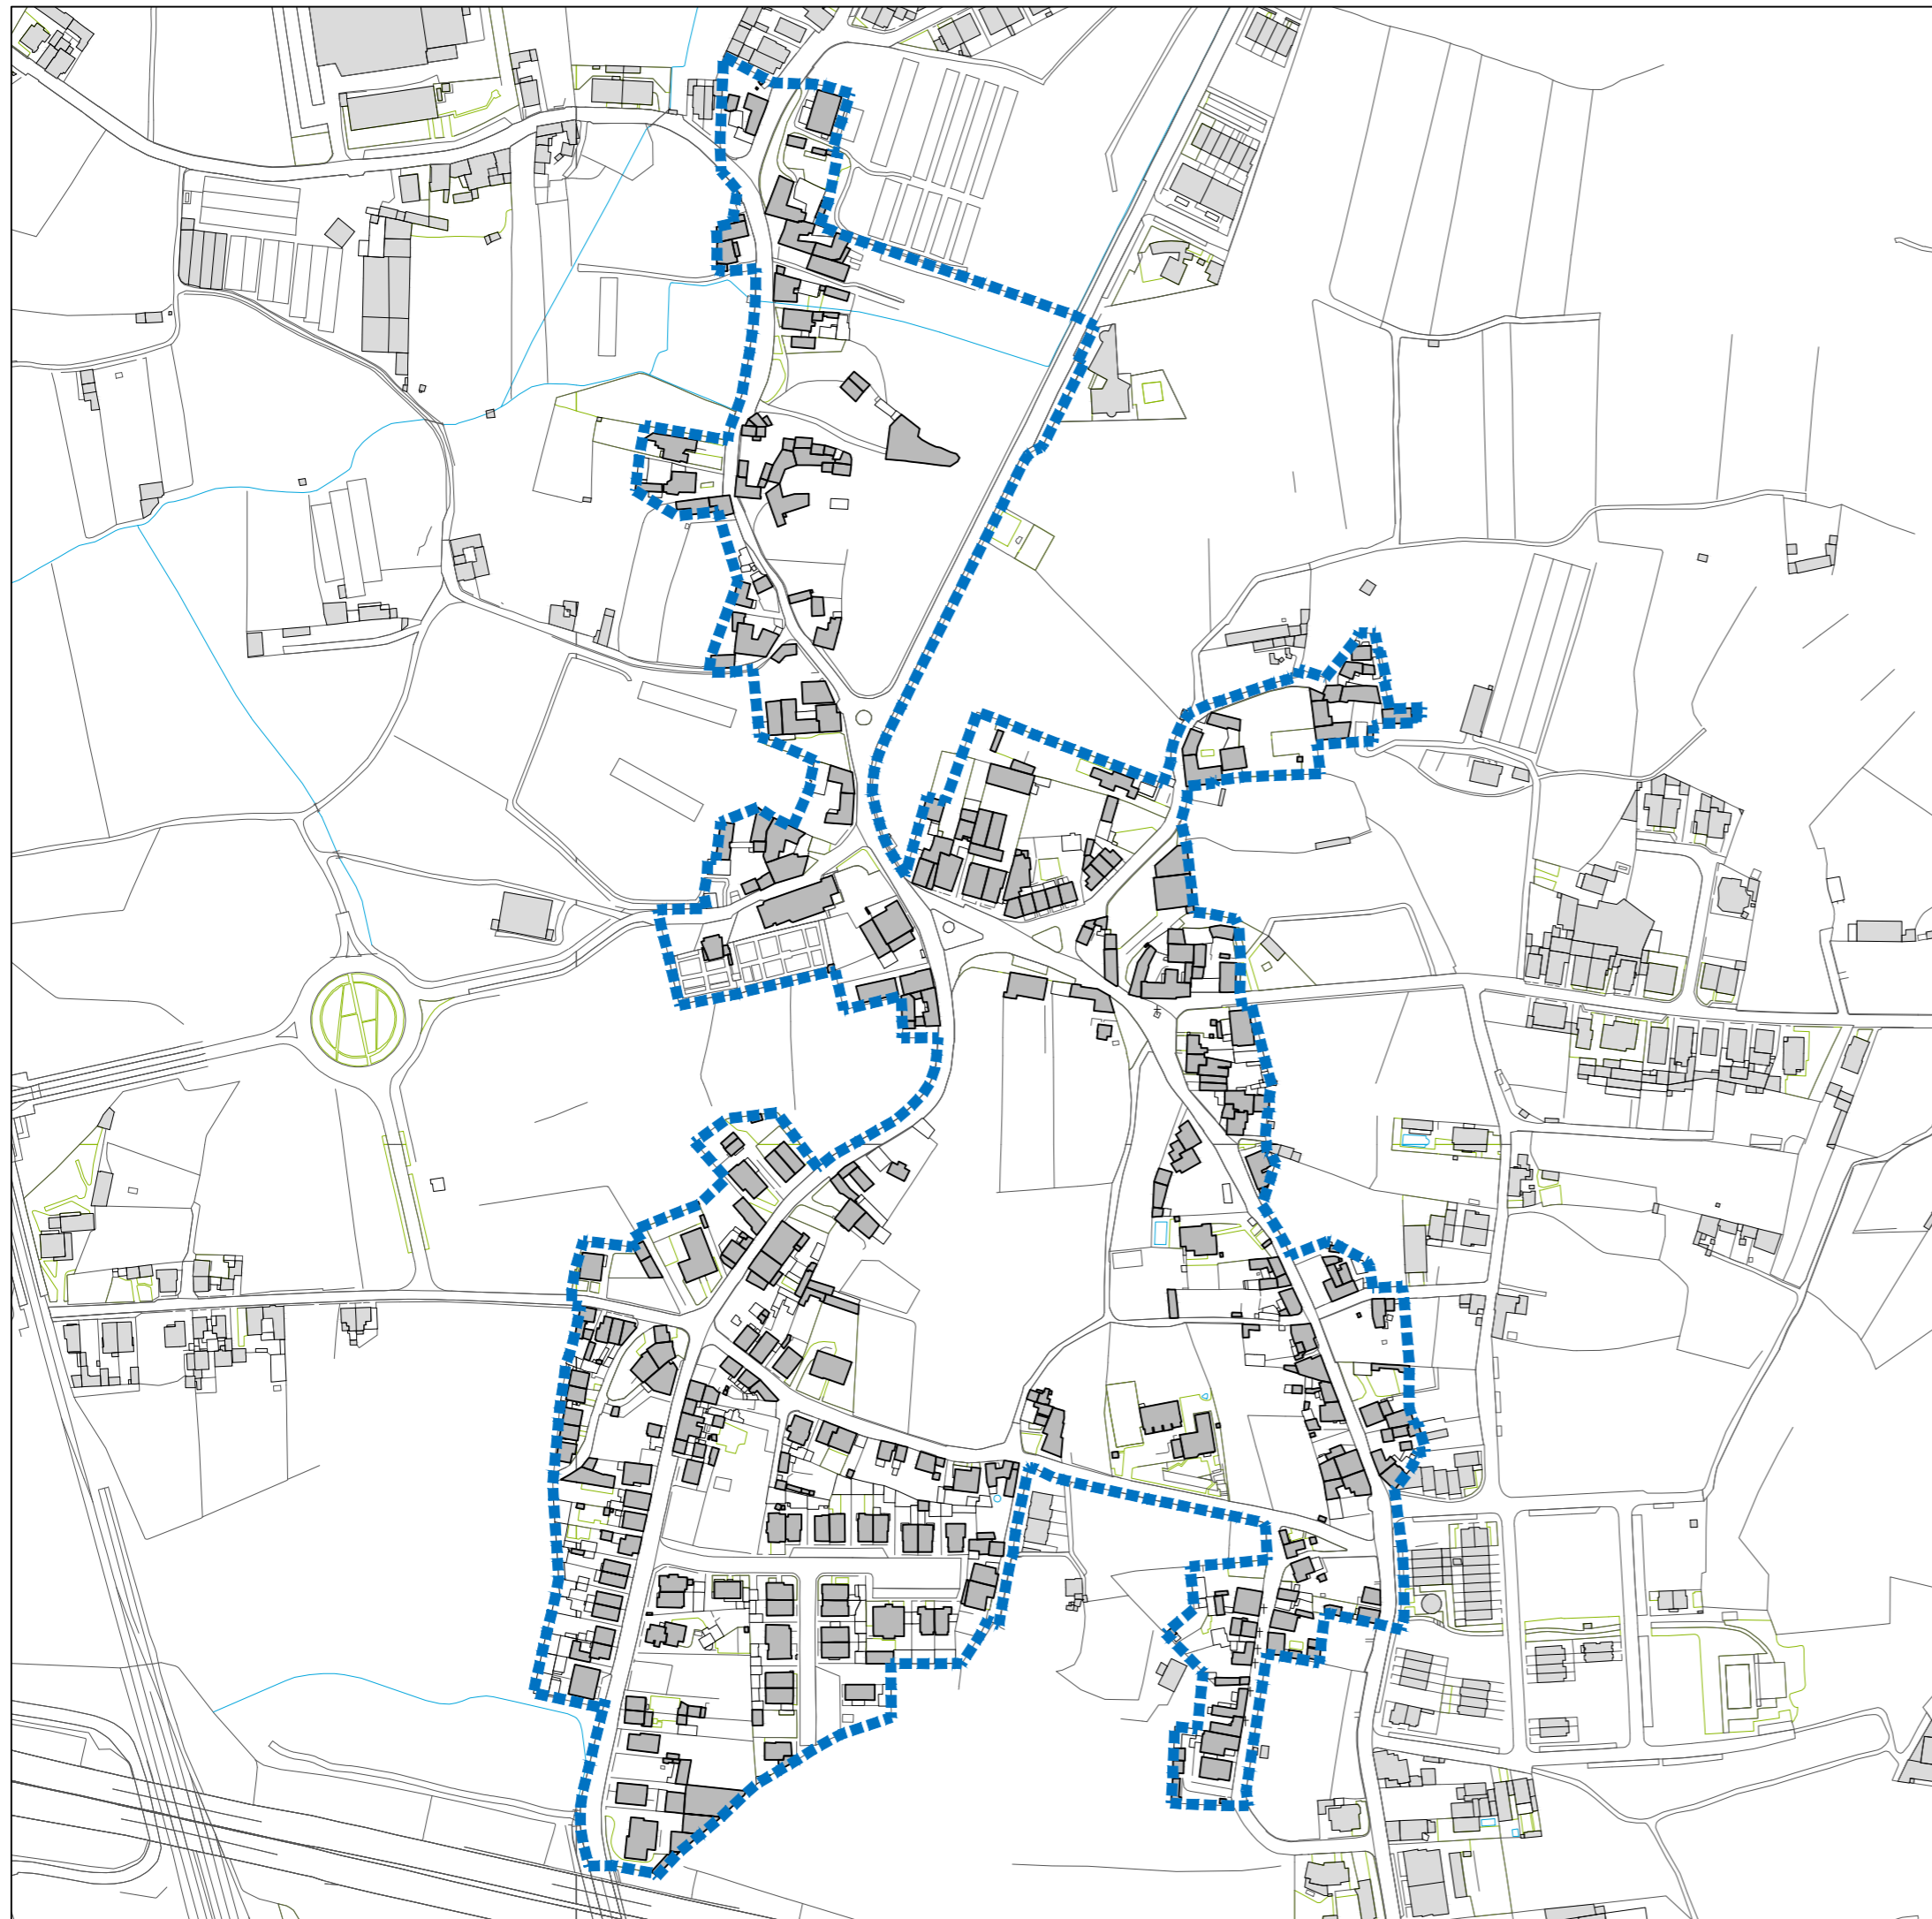

LEGENDA:

■ ■ ■ ■ Proposta de delimitação da ARU de S. Pedro Fins (20,9 ha)

ARU-ORU DE S. PEDRO FINS

RELATÓRIO 4.6

Proposta de delimitação da ARU de S. Pedro Fins sobre base topográfica

maio 2022 | esc: 1:3500