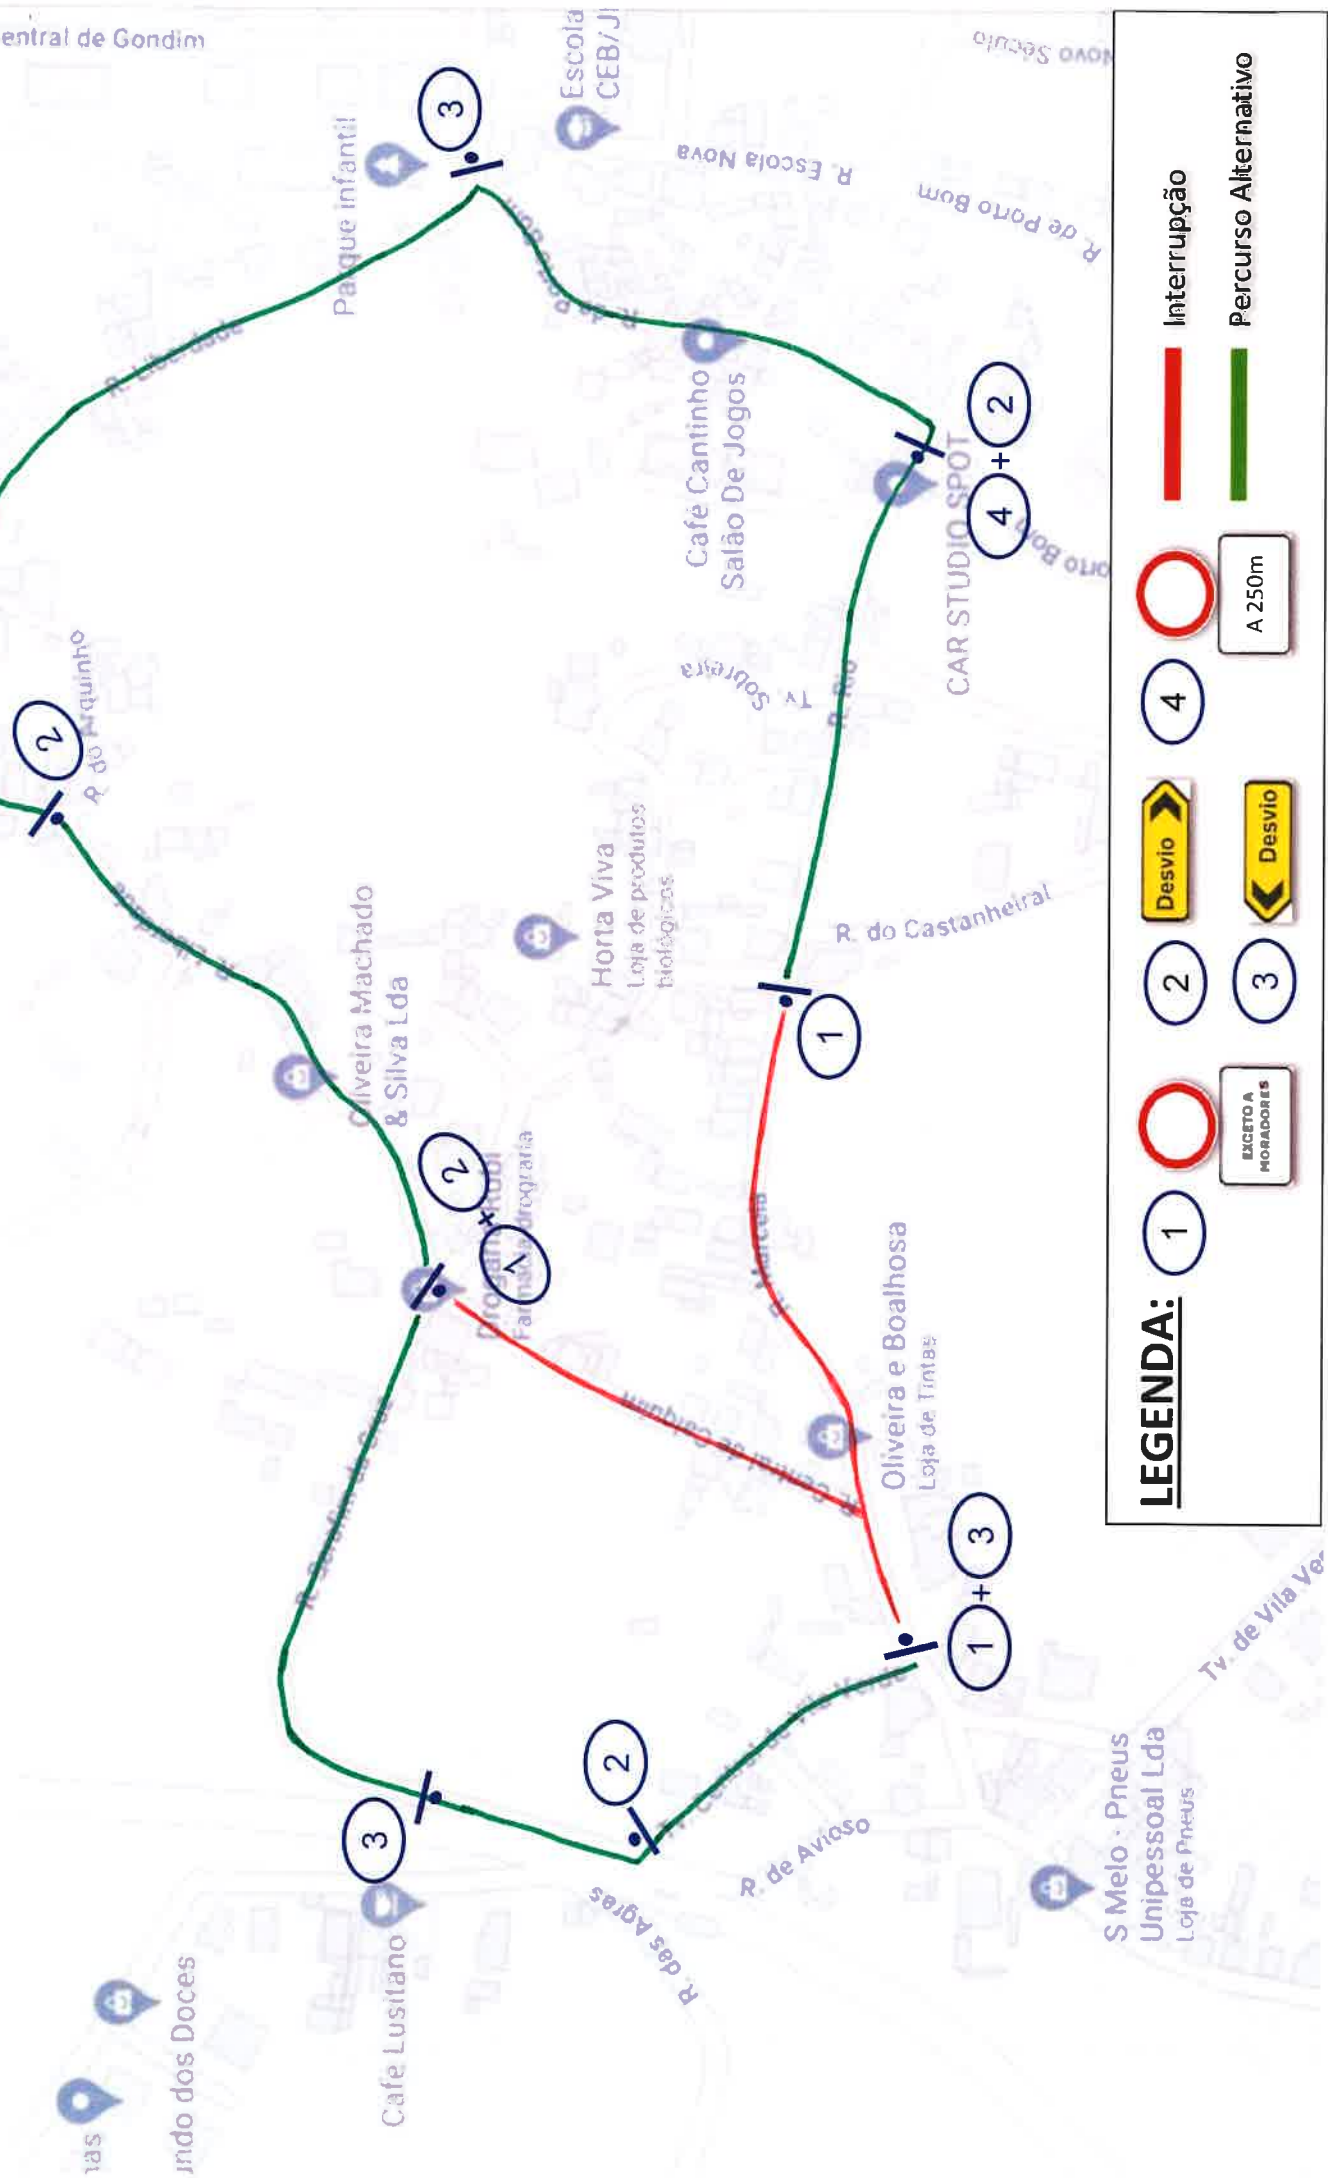

3. Mapa do Trajeto de Procissão Religiosa

Procissão ao Padroeiro

(18/08/2024 – 17h00 às 19h00)

LEGENDA:

— Trajeto da Procissão: R. da Igreja / R. da Liberdade (Retorno ao local de partida pelo mesmo percurso)

4. Mapa do Trajeto de Procissão Religiosa
Procissão ao Cemitério
(19/08/2024 – 09h45 às 10h45)

LEGENDA:

— Trajeto da Procissão: R. da Igreja / R. de São Salvador de Gondim (Retorno ao local de partida pelo mesmo percurso)

R. Central Calquim
R. da Paucala

**5. Mapa - Tapete para
Proissão de Velas**

17/08/2024 - Das 14h às 21h30

LEGENDA:

- 1 (red circle)
- 2 (blue circle)
- 3 (blue circle)
- 4 (blue circle)
- 4 + 2 (blue circle)
- 1 + 3 (blue circle)
- 1 + 2 (blue circle)
- 2 (blue circle)
- 3 (blue circle)
- 4 (blue circle)
- 4 + 2 (blue circle)
- Desvio (yellow arrow)
- Desvio (yellow arrow)
- Interrupção (red line)
- Percurso Alternativo (green line)
- A 250m (white box)
- EXCETO A MORADORES (white box)

6. Mapa - Tapete para

Procissão ao Padroeiro

18/08/2024 - Das 8h às 18h

R. Liberdade

R. Porto Bom

5 de 2023