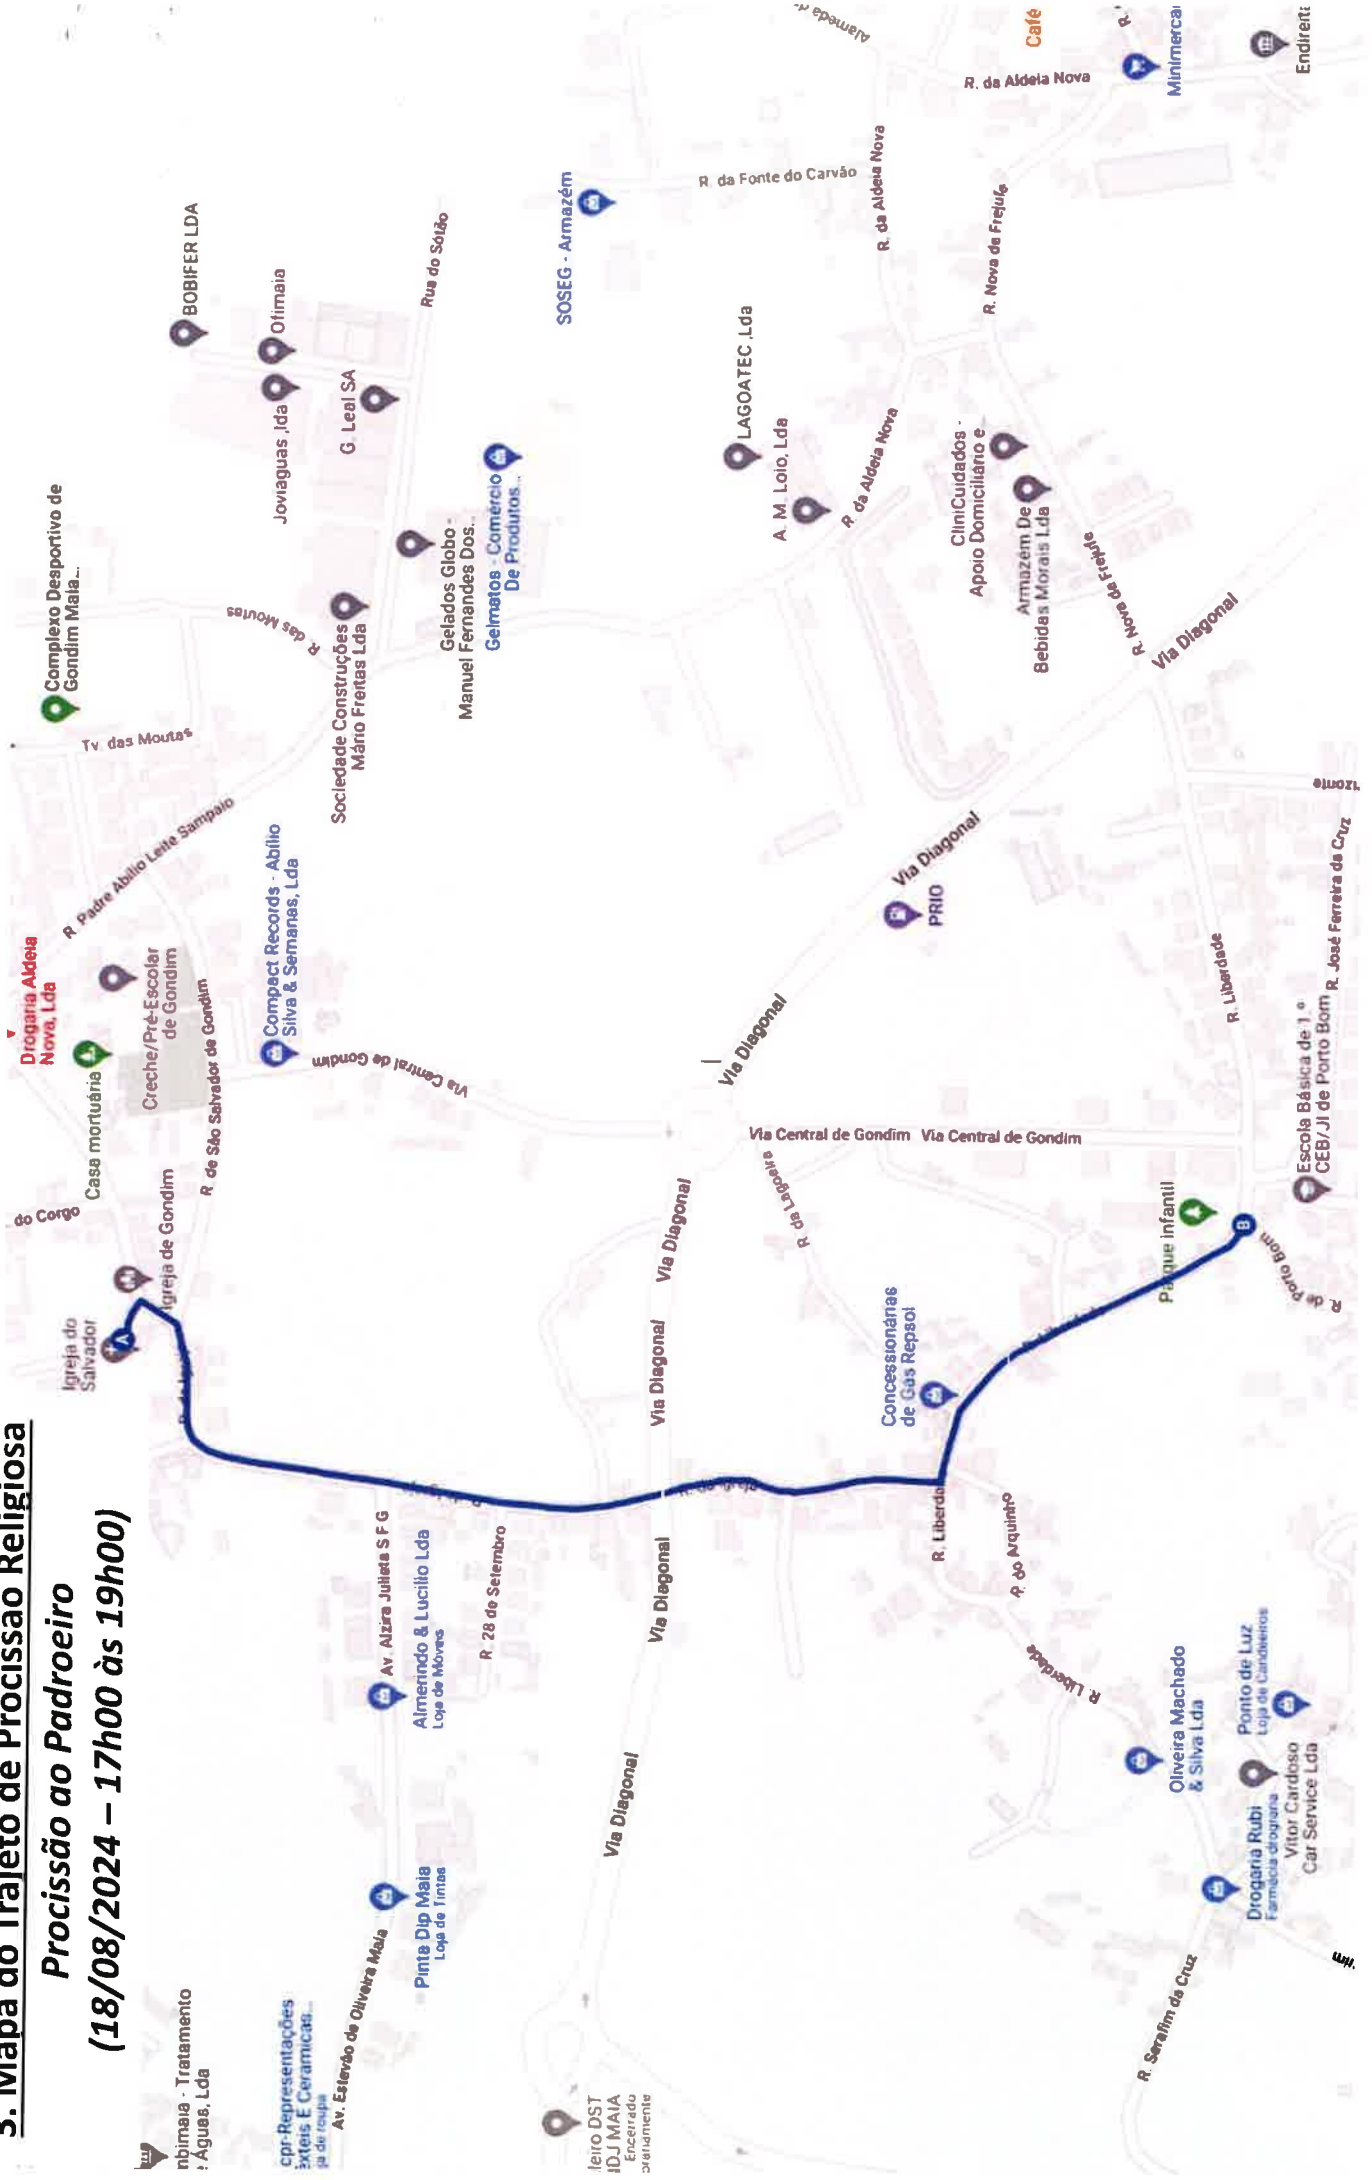

1. Mapa - Interrupção Rua de S. Salvador de Gondim

LEGENDA:

- 1 (circle) EXCETO A MOBADORES
- 2 (circle) Desvio
- 3 (circle) Desvio
- 4 (circle) A 170m
- Red line Interrupção
- Green line Percurso Alternativo

3. Mapa do Trajeto de Procissão Religiosa

Procissão ao Padroeiro

(18/08/2024 – 17h00 às 19h00)

LEGENDA:

— Trajeto da Procissão: R. da Igreja / R. da Liberdade (Retorno ao local de partida pelo mesmo percurso)

4. Mapa do Trajeto de Procissão Religiosa
Procissão ao Cemitério
(19/08/2024 – 09h45 às 10h45)

LEGENDA:

— Trajeto da Procissão: R. da Igreja / R. de São Salvador de Gondim (Retorno ao local de partida pelo mesmo percurso)

6. Mapa - Tapete para

Procissão ao Padroeiro

18/08/2024 - Das 8h às 18h

R. Liberdade

R. Porto Bom

5 de 2023