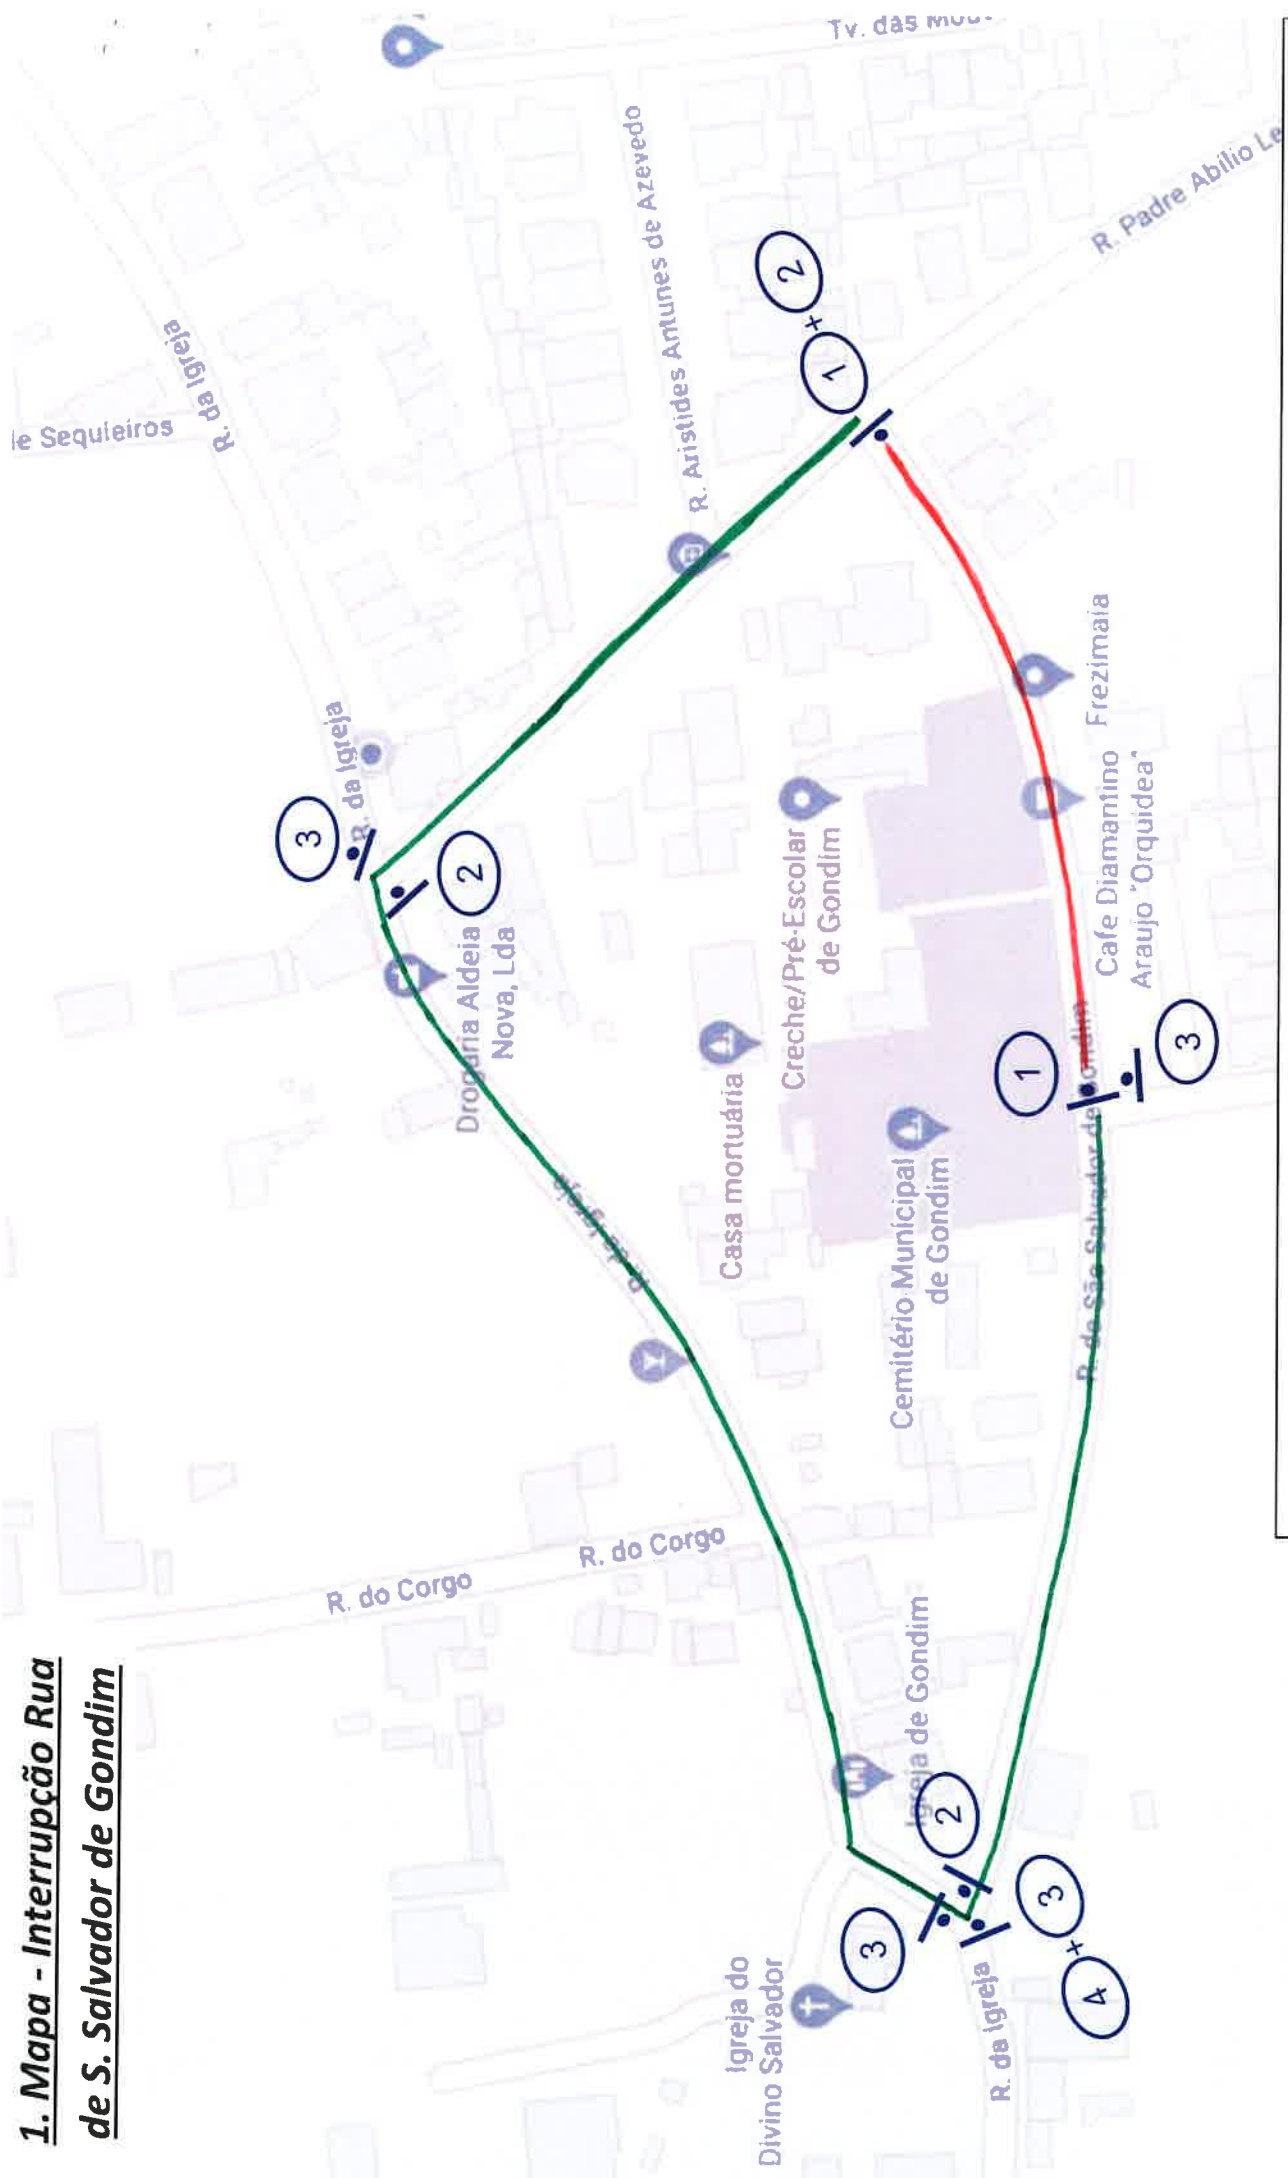

1. Mapa - Interrupção Rua de S. Salvador de Gondim

LEGENDA:

- 1 (circle) EXCETO A MOBADORES
- 2 (circle) Desvio
- 3 (circle) Desvio
- 4 (circle) A 170m
- Red line Interrupção
- Green line Percurso Alternativo

3. Mapa do Trajeto de Procissão Religiosa

Procissão ao Padroeiro

(18/08/2024 – 17h00 às 19h00)

LEGENDA:

— Trajeto da Procissão: R. da Igreja / R. da Liberdade (Retorno ao local de partida pelo mesmo percurso)

4. Mapa do Trajeto de Procissão Religiosa
Procissão ao Cemitério
(19/08/2024 – 09h45 às 10h45)

LEGENDA:

— Trajeto da Procissão: R. da Igreja / R. de São Salvador de Gondim (Retorno ao local de partida pelo mesmo percurso)

6. Mapa - Tapete para

Procissão ao Padroeiro

18/08/2024 - Das 8h às 18h

R. Liberdade

R. Porto Bom

5 de 2023