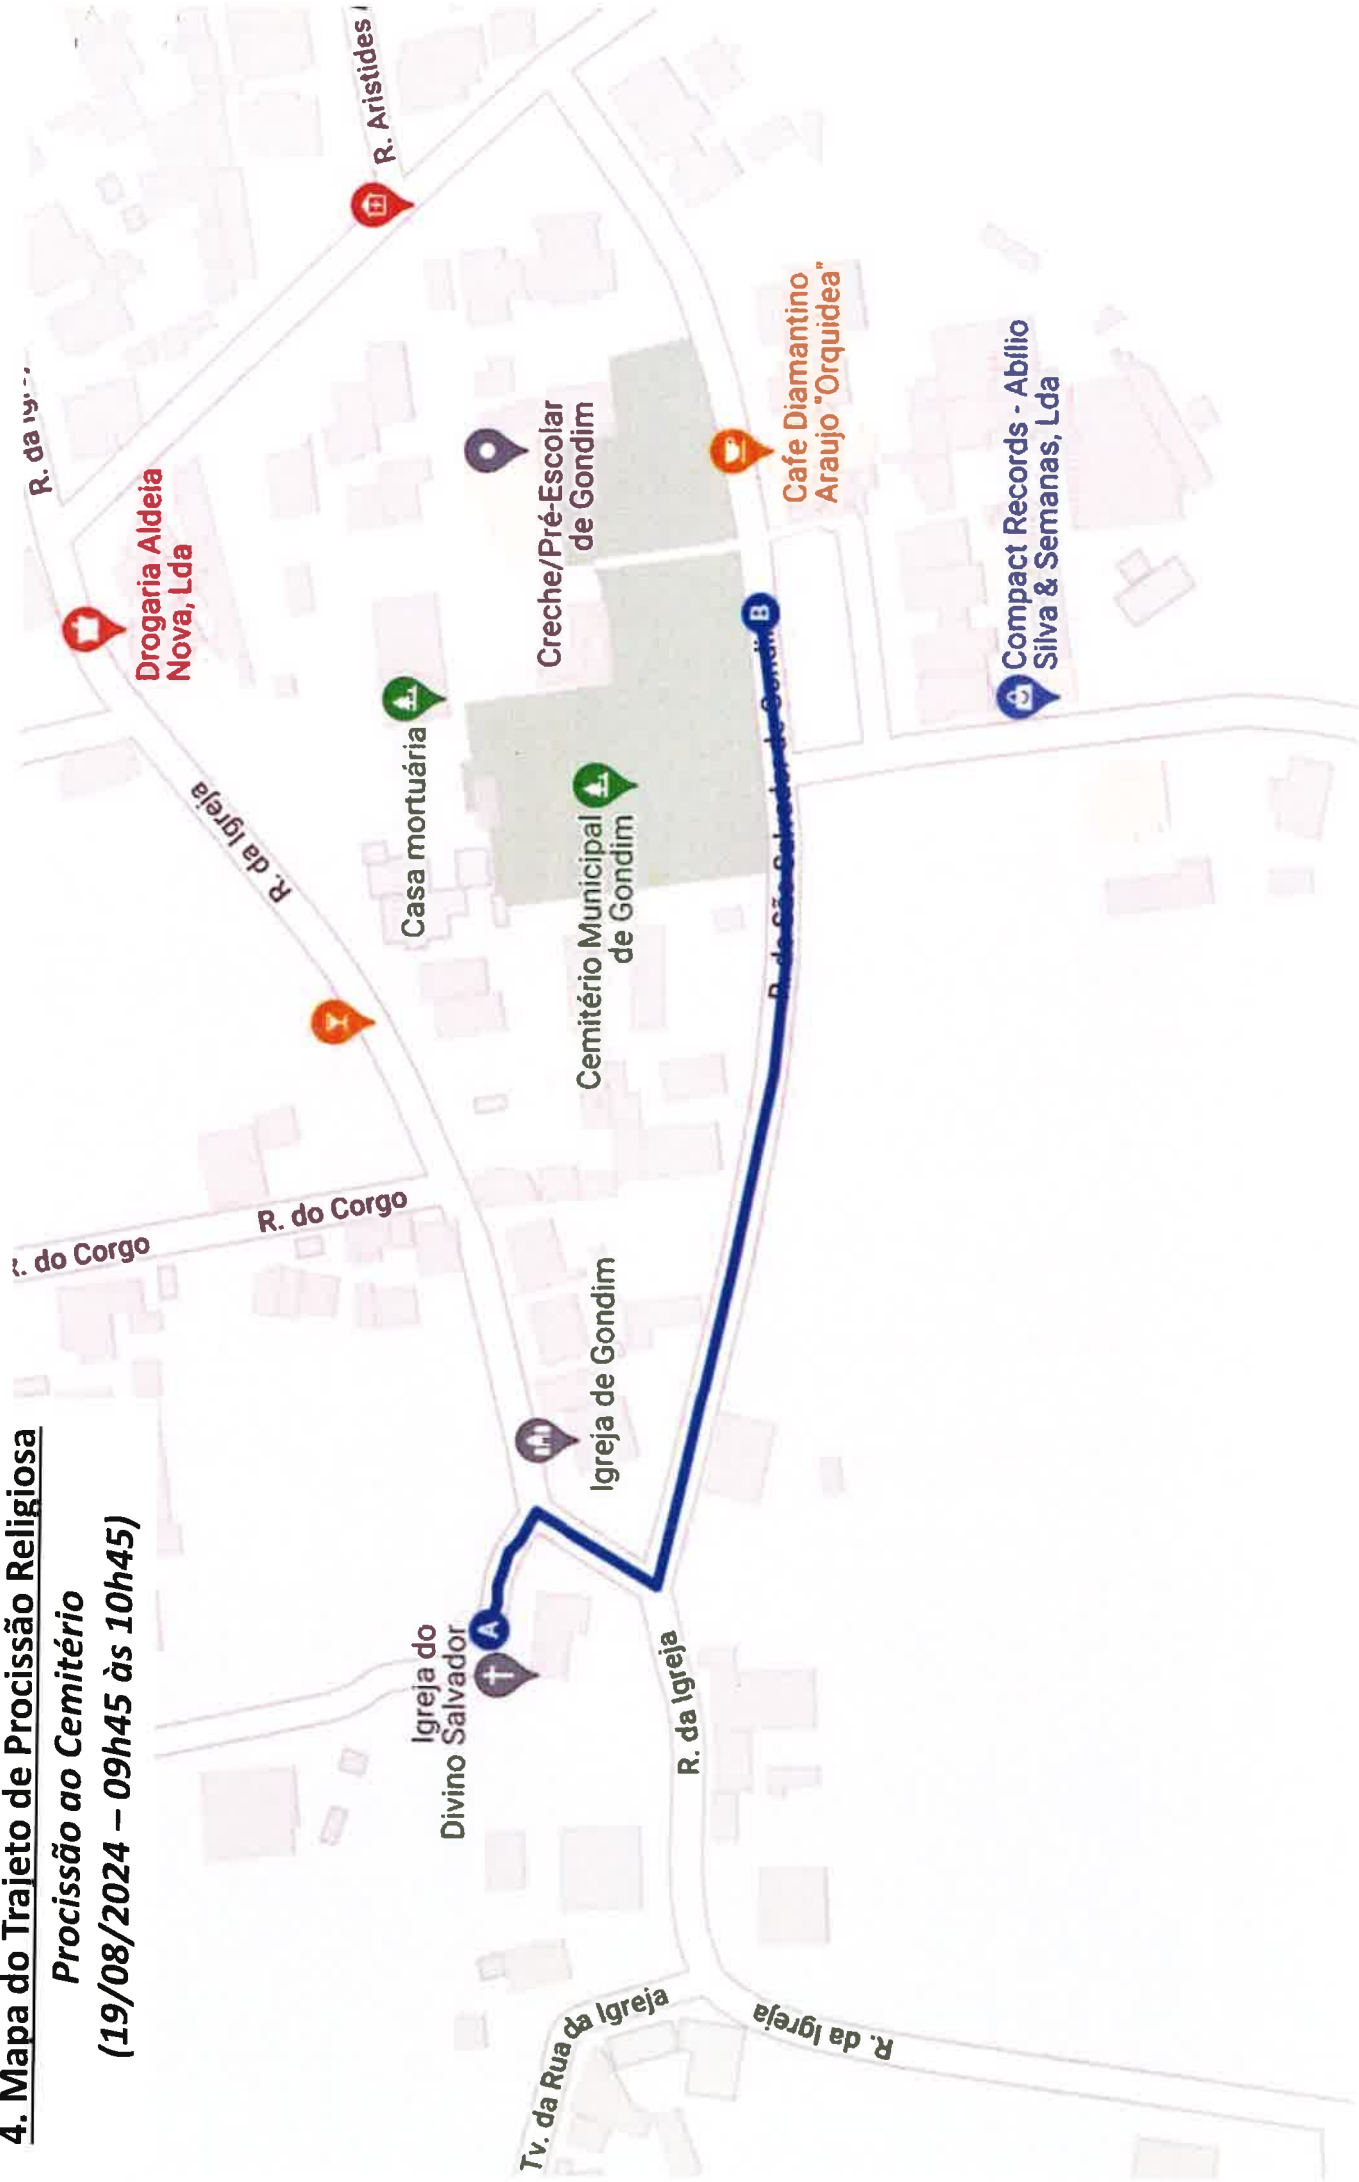

1. Mapa - Interrupção Rua de S. Salvador de Gondim

LEGENDA:

- 1 (circle) EXCETO A MOBADORES
- 2 (circle) Desvio
- 3 (circle) Desvio
- 4 (circle) A 170m
- Red line Interrupção
- Green line Percurso Alternativo

3. Mapa do Trajeto de Procissão Religiosa

Procissão ao Padroeiro

(18/08/2024 – 17h00 às 19h00)

LEGENDA:

— Trajeto da Procissão: R. da Igreja / R. da Liberdade (Retorno ao local de partida pelo mesmo percurso)

4. Mapa do Trajeto de Procissão Religiosa
Procissão ao Cemitério
(19/08/2024 – 09h45 às 10h45)

LEGENDA:

— Trajeto da Procissão: R. da Igreja / R. de São Salvador de Gondim (Retorno ao local de partida pelo mesmo percurso)

6. Mapa - Tapete para

Procissão ao Padroeiro

18/08/2024 - Das 8h às 18h

R. Liberdade

R. Porto Bom

5 de 2023